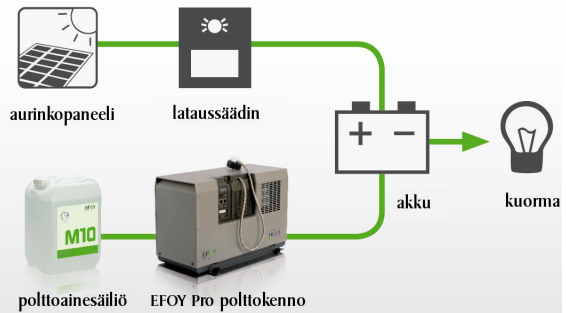

EFOY Pro tuotteet on suunniteltu vaativaan ammattikäyttöön.

- Varmatoiminen ja huoltovapaa
- Kevyt ja kompakti
- Hiljainen ja päästötön
- Varaa automaattisesti sekä 12 V että 24 V akkuja
- Sopii hybridijärjestelmiin – voidaan käyttää aurinkopaneelien kanssa

Asennusesimerkkejä:

EFOY Pro + akku

EFOY Pro moninkertaistaa akkukäyttöisen sovel-
luksesi käyttöajan. Huoltoväliä voidaan pidentää
huomattavasti, koska akkuja ei tarvitse käydä
vaihtamassa tai varaamassa täyteen.

EFOY Pro Cube: ulkokäyttöön valmis asennuslaatikko

EFOY Pro + aurinkopaneeli + akku

EFOY Pro aurinkopaneelin varajärjestelmänä on oikea
valinta haluttaessa 100 % käytettävyyttä. Polttokenno
aktivoituu automaattisesti, kun aurinkopaneeli ei enää
anna tarpeeksi virtaa. Kalliiden aurinkosähköjärjestel-
mien mitoitus voidaan pienentää ja samalla
järjestelmän luotettavuus parane huomattavasti.